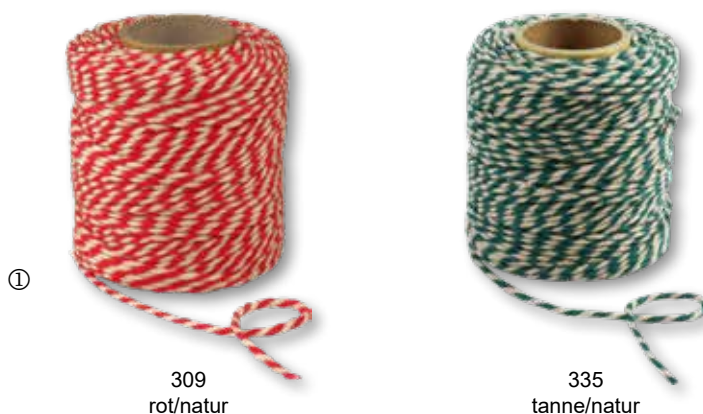

## Baumwollkordel

verschiedene Farben,  
Rolle

Bild	Artikelnummer	Farbe	Breite / Länge	VE	1 VE	Preis per
1	447-9050250-	siehe Abbildung	2 mm / 50 m	1 Rll.	6,30	1 Rll.

Neuheit  
in 2024!

②

11 weiß 70 creme 79 natur 77 rot 65 bordeaux 57 grün