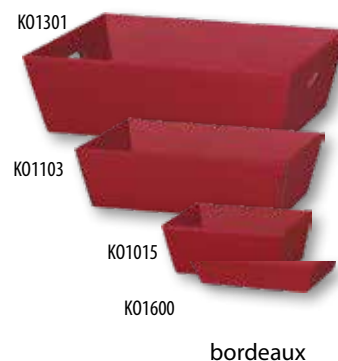

# Präsentkörbe „Classic“

Faltkarton, offene Welle, natur bzw. farbig, 4-eckig

Bild	Artikelnummer	Artikelbezeichnung	Größe	VE	1 VE	Preis per
1	430-K01603	Präsentkorb, 4-eckig, natur, mini	16 x 19 x 5,5 cm	25 St.	0,94	1 St.
2	430-K01005	Präsentkorb, 4-eckig, natur, klein	19 x 14 x 10 cm	25 St.	1,82	1 St.
3	430-K01001	Präsentkorb, 4-eckig, natur, mittel	33 x 19 x 11 cm	25 St.	2,27	1 St.
4	430-K01102	Präsentkorb, 4-eckig, natur, groß	37 x 28 x 13 cm	25 St.	2,97	1 St.
	430-K016xx	Präsentkorb, 4-eckig, farbig, mini	16 x 19 x 5,5 cm	25 St.	1,13	1 St.
	430-K010xx	Präsentkorb, 4-eckig, farbig, klein	19 x 14 x 10 cm	25 St.	2,20	1 St.
	430-K011xx	Präsentkorb, 4-eckig, farbig, mittel	33 x 19 x 11 cm	25 St.	2,61	1 St.
	430-K013xx	Präsentkorb, 4-eckig, farbig, groß	37 x 28 x 13 cm	25 St.	3,15	1 St.