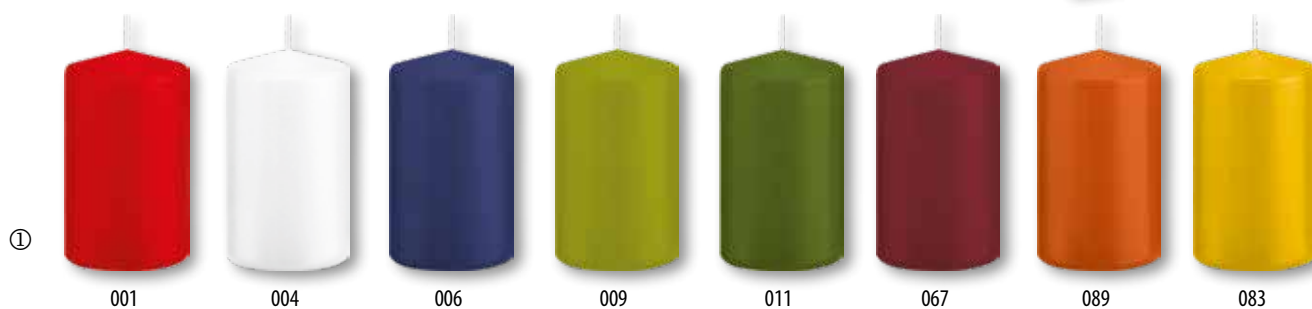

Flachkopf-Stumpen 60x100mm

verschiedene Farben, cellophaniert

Bild	Artikelnummer	Farbe	Breite / Höhe	VE	1 VE	Preis per
1	966-218316-	siehe Abbildung	60 mm / 100 mm	1 St.	1,50	1 St.