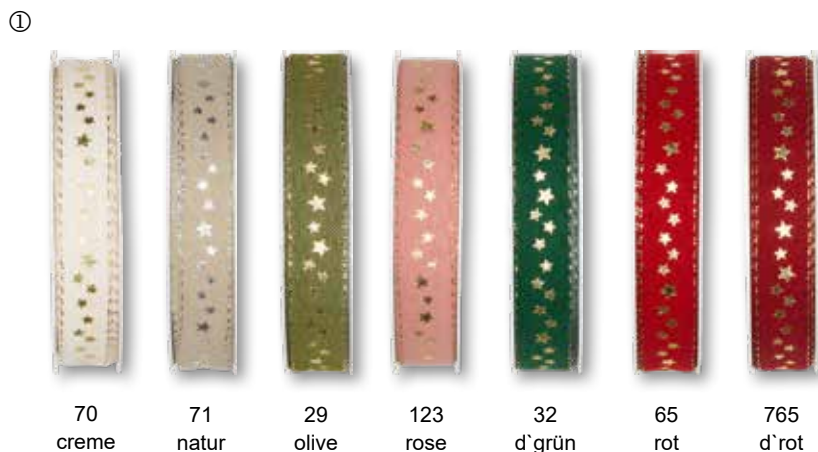

## Schleifenband „Misteln“

verschiedene Farben,  
Rolle

Bild	Artikelnummer	Farbe	Breite / Länge	VE	1 VE	Preis per
1	948-1639025-	siehe Abbildung	25 mm / 18 m	1 Rll.	6,50	1 Rll.

Neuheit  
in 2024!

①

29  
olive/gold

## Schleifenband „Sterne“

verschiedene Farben,  
Rolle

Neuheit  
in 2024!

Bild	Artikelnummer	Farbe	Breite / Länge	VE	1 VE	Preis per
1	948-211025-	siehe Abbildung	25 mm / 25 m	1 Rll.	7,30	1 Rll.
2	948-211040-	siehe Abbildung	40 mm / 25 m	1 Rll.	8,50	1 Rll.

## Schleifenband „Sternchen“

verschiedene Farben,  
Rolle

Bild	Artikelnummer	Farbe	Breite / Länge	VE	1 VE	Preis per
1	948-295015-	siehe Abbildung	15 mm / 18 m	1 Rll.	5,30	1 Rll.
2	948-295025-	siehe Abbildung	25 mm / 18 m	1 Rll.	6,20	1 Rll.