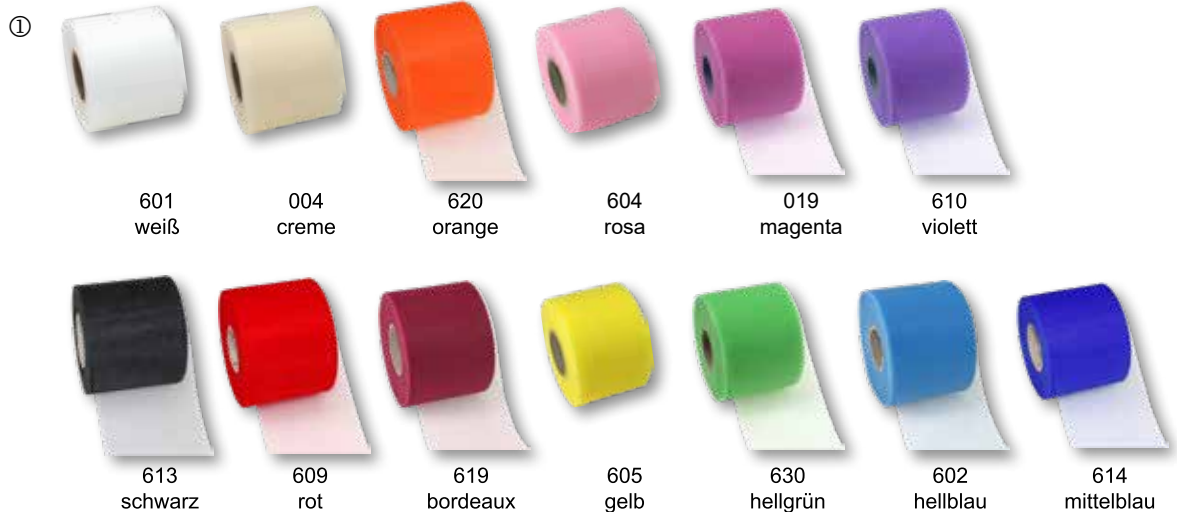

Zauberschleife „Venedig“

verschiedene Farben, Spule

Bild	Artikelnummer	Breite / Länge	Farbe	VE	1 VE	Preis per
1	447-5025-*	25 mm / 25 m	siehe Abbildung	1 Ril.	6,80	1 Ril.
	447-5040-*	40 mm / 25 m	siehe Abbildung	1 Ril.	9,10	1 Ril.

* Solange Vorrat reicht!