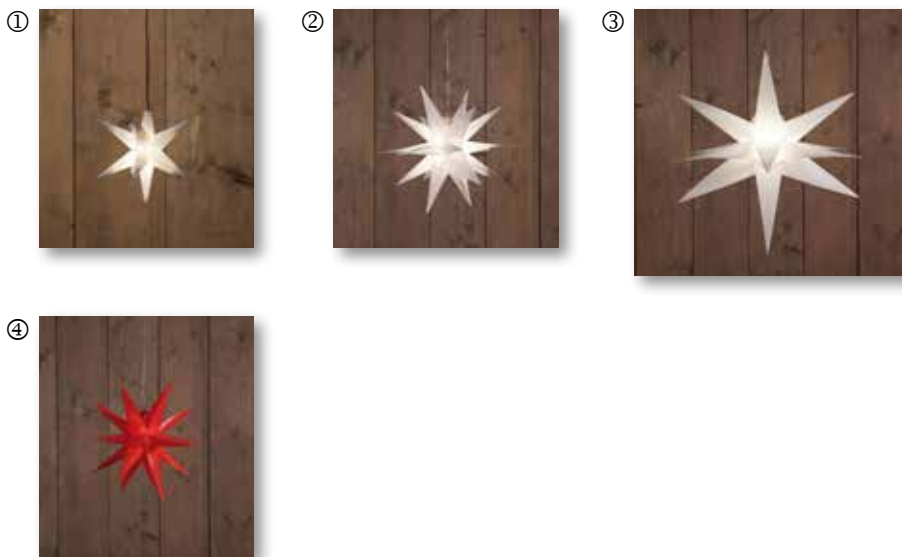

LED 3D Stern, für innen, mit Batteriebetrieb

verschiedene Größen, warmweiße Lichter, mit Timer,
Kabel transparent

Bild	Artikelnummer	Artikelbezeichnung	Kabel	Größe	Batterie	VE	1 VE	4 VE	Preis per
1	975-241150	Stern weiß	transparent	Q: 12 cm	3 x AA	1 St.	2,25	2,10	1 St.
2	975-241155	Stern weiß	transparent	Q: 35 cm	3 x AA	1 St.	7,40	7,15	1 St.
3	975-241156	Stern weiß	transparent	Q: 60 cm	3 x AA	1 St.	9,95	9,60	1 St.
4	975-241160	Stern rot	transparent	Q: 12 cm	3 x AA	1 St.	2,25	2,10	1 St.