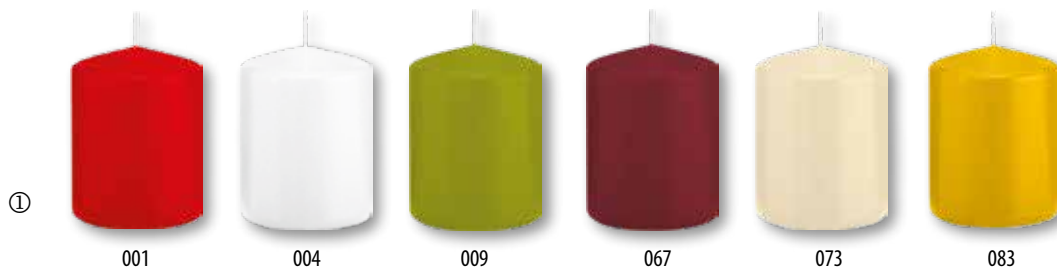

## Flachkopf-Stumpen 60x80mm

verschiedene Farben, cellophaniert

Bild	Artikelnummer	Farbe	Breite / Höhe	VE	1 VE	Preis per
1	966-218315-	siehe Abbildung	60 mm / 80 mm	1 St.	1,20	1 St.