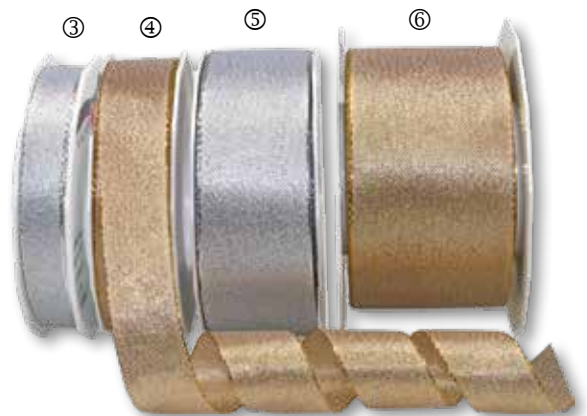

## Schleifenband „Wien“

verschiedene Farben,  
Rolle

Bild	Artikelnummer	Farbe	Breite / Länge	VE	1 VE	Preis per
1	947-1750550-	siehe Abbildung	5 mm / 50 m	1 Rll.	8,70	1 Rll.
2	947-1751020-	siehe Abbildung	10 mm / 20 m	1 Rll.	4,70	1 Rll.
3	947-1751520-	siehe Abbildung	15 mm / 20 m	1 Rll.	5,70	1 Rll.
4	947-1752520-	siehe Abbildung	25 mm / 20 m	1 Rll.	6,70	1 Rll.
5	947-1744020-	siehe Abbildung	40 mm / 20 m	1 Rll.	8,60	1 Rll.
6	947-1746020-	siehe Abbildung	60 mm / 20 m	1 Rll.	11,00	1 Rll.