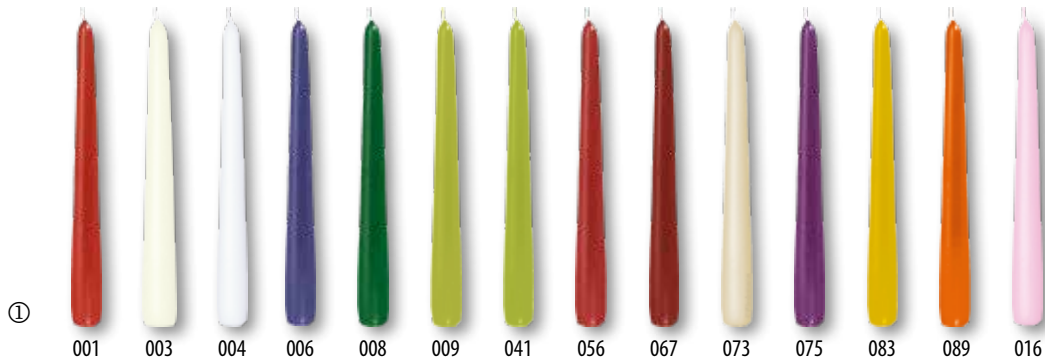

Leuchterkerzen

verschiedene Farben, konisch,
uncellophaniert

Bild	Artikelnummer	Farbe	Breite / Höhe	VE	1 VE	Preis per
1	966-203839-	siehe Abbildung	25 mm / 250 mm	50 St.	16,75	50 St.