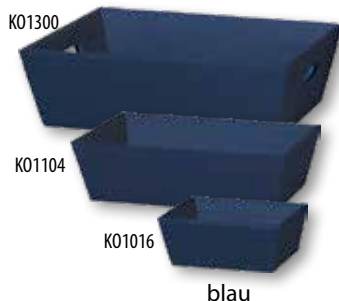

# Präsentkörbe „Classic“

Faltkarton, offene Welle, natur bzw. farbig, 4-eckig

Bild	Artikelnummer	Artikelbezeichnung	Größe	VE	1 VE	Preis per
1	430-K01603	Präsentkorb, 4-eckig, natur, mini	16 x 19 x 5,5 cm	25 St.	0,94	1 St.
2	430-K01005	Präsentkorb, 4-eckig, natur, klein	19 x 14 x 10 cm	25 St.	1,82	1 St.
3	430-K01001	Präsentkorb, 4-eckig, natur, mittel	33 x 19 x 11 cm	25 St.	2,27	1 St.
4	430-K01102	Präsentkorb, 4-eckig, natur, groß	37 x 28 x 13 cm	25 St.	2,97	1 St.
	430-K016xx	Präsentkorb, 4-eckig, farbig, mini	16 x 19 x 5,5 cm	25 St.	1,13	1 St.
	430-K010xx	Präsentkorb, 4-eckig, farbig, klein	19 x 14 x 10 cm	25 St.	2,20	1 St.
	430-K011xx	Präsentkorb, 4-eckig, farbig, mittel	33 x 19 x 11 cm	25 St.	2,61	1 St.
	430-K013xx	Präsentkorb, 4-eckig, farbig, groß	37 x 28 x 13 cm	25 St.	3,15	1 St.