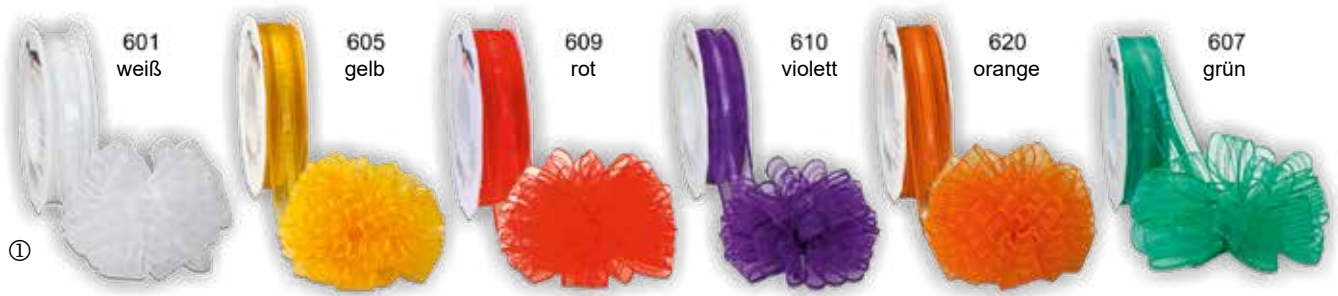

①

Zauberschleife „Venedig“

verschiedene Farben, Spule

Bild	Artikelnummer	Breite / Länge	Farbe	VE	1 VE	Preis per
1	447-5025-*	25 mm / 25 m	siehe Abbildung	1 Ril.	6,80	1 Ril.
	447-5040-*	40 mm / 25 m	siehe Abbildung	1 Ril.	9,10	1 Ril.

* Solange Vorrat reicht!

Tüllband „Verona“

verschiedene Farben, Rolle

Bild	Artikelnummer	Breite / Länge	Farbe	VE	1 VE	Preis per
1	447-20775-	72 mm / 50 m	siehe Abbildung	1 Ril.	7,90	1 Ril.