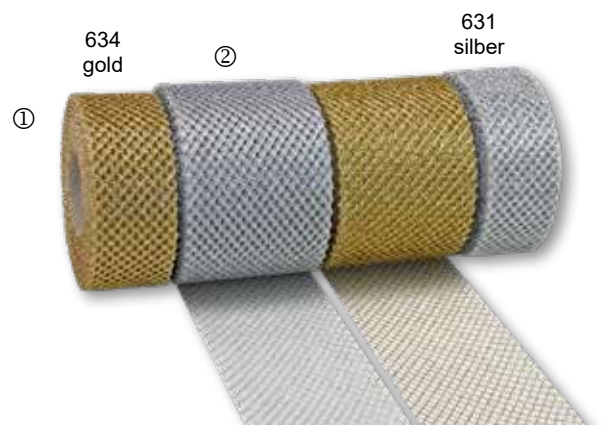

Schleifenband „Wien“

verschiedene Farben,
Rolle

Bild	Artikelnummer	Farbe	Breite / Länge	VE	1 VE	Preis per
1	947-1750550-	siehe Abbildung	5 mm / 50 m	1 Rll.	8,70	1 Rll.
2	947-1751020-	siehe Abbildung	10 mm / 20 m	1 Rll.	4,70	1 Rll.
3	947-1751520-	siehe Abbildung	15 mm / 20 m	1 Rll.	5,70	1 Rll.
4	947-1752520-	siehe Abbildung	25 mm / 20 m	1 Rll.	6,70	1 Rll.
5	947-1744020-	siehe Abbildung	40 mm / 20 m	1 Rll.	8,60	1 Rll.
6	947-1746020-	siehe Abbildung	60 mm / 20 m	1 Rll.	11,00	1 Rll.