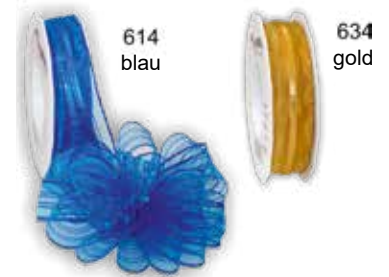

## Zauberschleife „Venedig“

verschiedene Farben, Spule

Bild	Artikelnummer	Breite / Länge	Farbe	VE	1 VE	Preis per
1	447-5025-*	25 mm / 25 m	siehe Abbildung	1 Ril.	6,80	1 Ril.
	447-5040-*	40 mm / 25 m	siehe Abbildung	1 Ril.	9,10	1 Ril.