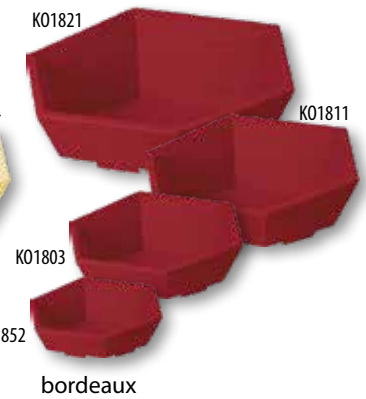

Präsentkörbe „6-eckig Modern Graspapier“

Faltkarton, Papier aus Grasfasern, 100 % vegan,
nach vorne abgeschrägt

Bild	Artikelnummer	Artikelbezeichnung	Größe	VE	1 VE	Preis per
1	431-278200	Präsentkorb, 6-eckig, Graspapier, klein	27 x 29 x 6/10,5 cm	25 St.	2,10	1 St.
2	431-278300	Präsentkorb, 6-eckig, Graspapier, mittel	34 x 38 x 7,5/13 cm	25 St.	2,50	1 St.
3	431-278400	Präsentkorb, 6-eckig, Graspapier, groß	41,5 x 46,5 x 9/15,5 cm	25 St.	3,35	1 St.

Graspapier
Nachhaltig bis in die
kleinste Faser

Präsentkörbe „6-eckig“

Faltkarton, offene Welle, natur bzw. farbig,
nach vorne abgeschrägt, 6-eckig

Bild	Artikelnummer	Artikelbezeichnung	Größe	VE	1 VE	Preis per
1	430-KO1850	Präsentkorb, 6-eckig, natur, mini	22 x 23 x 5/8,5 cm	25 St.	1,10	1 St.
2	430-KO1800	Präsentkorb, 6-eckig, natur, klein	27 x 29 x 6/10,5 cm	25 St.	1,82	1 St.
3	430-KO1810	Präsentkorb, 6-eckig, natur, mittel	34 x 38 x 7,5/13 cm	25 St.	2,27	1 St.
4	430-KO1820	Präsentkorb, 6-eckig, natur, groß	41,5 x 46,5 x 9/15,5 cm	25 St.	3,00	1 St.
	430-KO185x	Präsentkorb, 6-eckig, farbig, mini	22 x 23 x 5/8,5 cm	25 St.	1,60	1 St.
	430-KO180x	Präsentkorb, 6-eckig, farbig, klein	27 x 29 x 6/10,5 cm	25 St.	2,19	1 St.
	430-KO181x	Präsentkorb, 6-eckig, farbig, mittel	34 x 38 x 7,5/13 cm	25 St.	2,60	1 St.
	430-KO182x	Präsentkorb, 6-eckig, farbig, groß	41,5 x 46,5 x 9/15,5 cm	25 St.	3,36	1 St.

natur