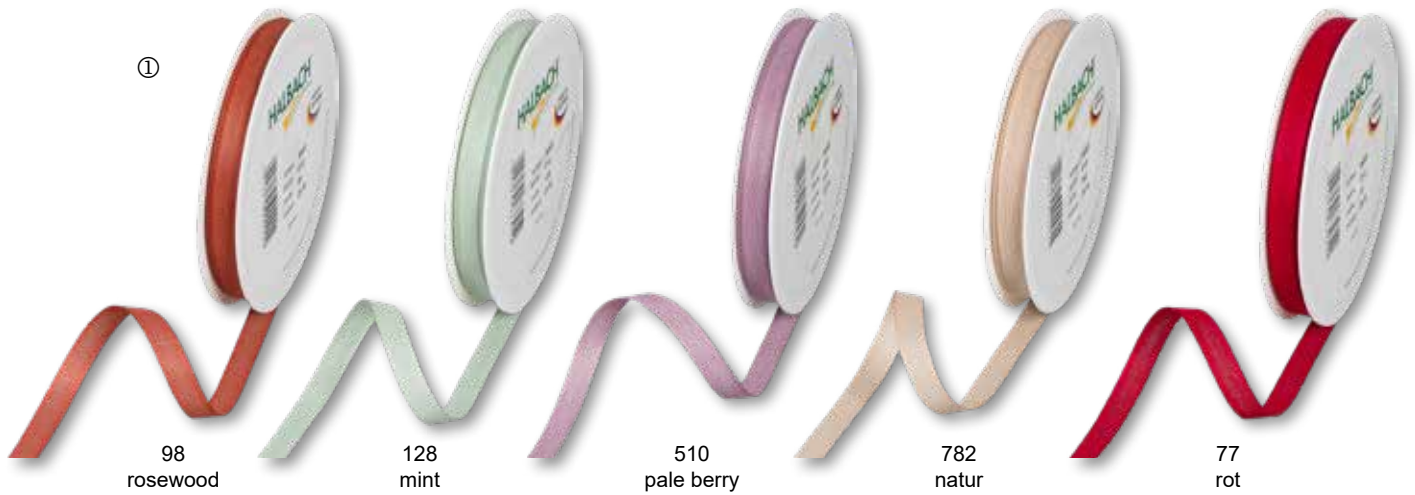

Schleifenband mattes Taftband „Baumwolloptik“

verschiedene Farben,
Rolle

Bild	Artikelnummer	Farbe	Breite / Länge	VE	1 VE	Preis per
1	449-9660010-	siehe Abbildung	10 mm / 25 m	1 Rll.	3,00	1 Rll.