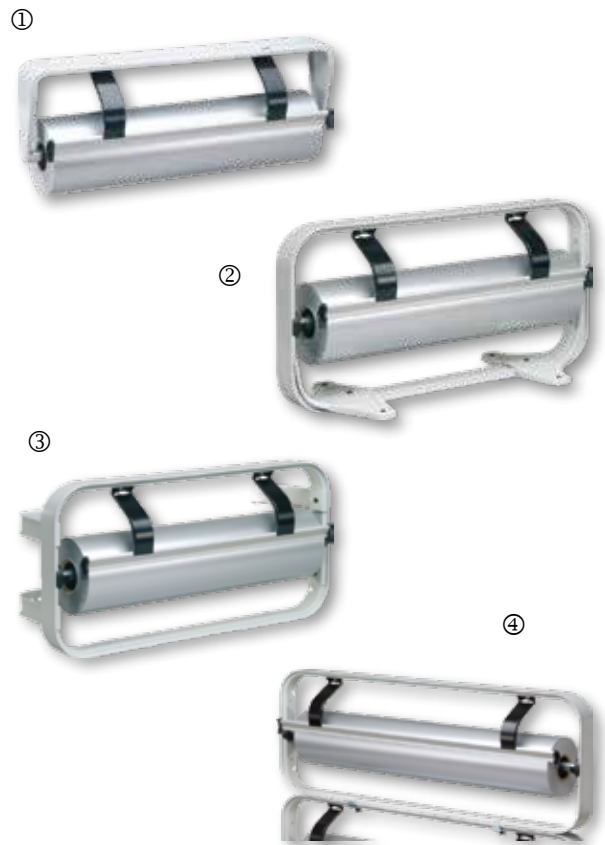

Rollenhalter für Geschenkpapier

Rollenhalter für Secure Rollen Geschenkpapier,
glattes Messer

Bild	Artikelnummer	Ausführung	Breite	VE	1 VE	Preis per
1	255-180150	Untertisch	50 cm	1 St.	62,70	1 St.
	255-180170	Untertisch	75 cm	1 St.	82,50	1 St.
2	255-151150	Tischabroller	50 cm	1 St.	94,60	1 St.
	255-151170	Tischabroller	75 cm	1 St.	110,00	1 St.
	255-152150	Wandabroller	50 cm	1 St.	99,00	1 St.
	255-152170	Wandabroller	75 cm	1 St.	114,40	1 St.
	255-154150	Aufsatzabroller	50 cm	1 St.	79,20	1 St.
	255-154170	Aufsatzabroller	75 cm	1 St.	94,60	1 St.

Rollenhalter für Papier und Folie

Rollenhalter für Secure Rollen Geschenkpapier und Folie,
gezahntes Messer

Bild	Artikelnummer	Ausführung	Breite	VE	1 VE	Preis per
	255-180151	Untertisch	50 cm	1 St.	83,60	1 St.
	255-180171	Untertisch	75 cm	1 St.	99,00	1 St.
	255-151151	Tischabroller	50 cm	1 St.	107,80	1 St.
	255-151171	Tischabroller	75 cm	1 St.	129,80	1 St.
3	255-152151	Wandabroller	50 cm	1 St.	112,20	1 St.
	255-152171	Wandabroller	75 cm	1 St.	134,20	1 St.
4	255-154151	Aufsatzabroller	50 cm	1 St.	92,40	1 St.
	255-154171	Aufsatzabroller	75 cm	1 St.	114,40	1 St.