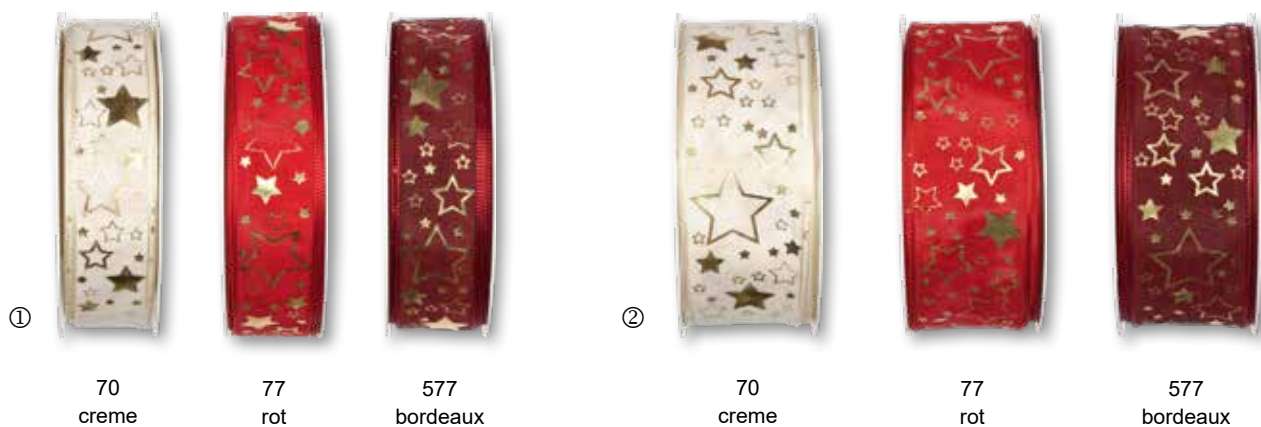

## Schleifenband „Misteln“

verschiedene Farben,  
Rolle

Bild	Artikelnummer	Farbe	Breite / Länge	VE	1 VE	Preis per
1	948-1639025-	siehe Abbildung	25 mm / 18 m	1 Rll.	6,50	1 Rll.

Neuheit  
in 2024!

①

29  
olive/gold

65  
rot/gold

71  
leinen/silber

413  
honig/gold

## Schleifenband „Sterne“

verschiedene Farben,  
Rolle

Neuheit  
in 2024!

Bild	Artikelnummer	Farbe	Breite / Länge	VE	1 VE	Preis per
1	948-211025-	siehe Abbildung	25 mm / 25 m	1 Rll.	7,30	1 Rll.
2	948-211040-	siehe Abbildung	40 mm / 25 m	1 Rll.	8,50	1 Rll.