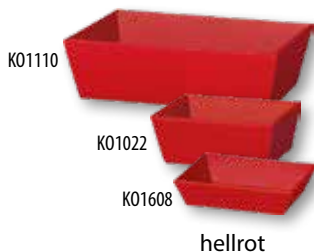

# Präsentkörbe „Classic“

Faltkarton, offene Welle, natur bzw. farbig, 4-eckig

Bild	Artikelnummer	Artikelbezeichnung	Größe	VE	1 VE	Preis per
1	430-K01603	Präsentkorb, 4-eckig, natur, mini	16 x 19 x 5,5 cm	25 St.	0,94	1 St.
2	430-K01005	Präsentkorb, 4-eckig, natur, klein	19 x 14 x 10 cm	25 St.	1,82	1 St.
3	430-K01001	Präsentkorb, 4-eckig, natur, mittel	33 x 19 x 11 cm	25 St.	2,27	1 St.
4	430-K01102	Präsentkorb, 4-eckig, natur, groß	37 x 28 x 13 cm	25 St.	2,97	1 St.
	430-K016xx	Präsentkorb, 4-eckig, farbig, mini	16 x 19 x 5,5 cm	25 St.	1,13	1 St.
	430-K010xx	Präsentkorb, 4-eckig, farbig, klein	19 x 14 x 10 cm	25 St.	2,20	1 St.
	430-K011xx	Präsentkorb, 4-eckig, farbig, mittel	33 x 19 x 11 cm	25 St.	2,61	1 St.
	430-K013xx	Präsentkorb, 4-eckig, farbig, groß	37 x 28 x 13 cm	25 St.	3,15	1 St.