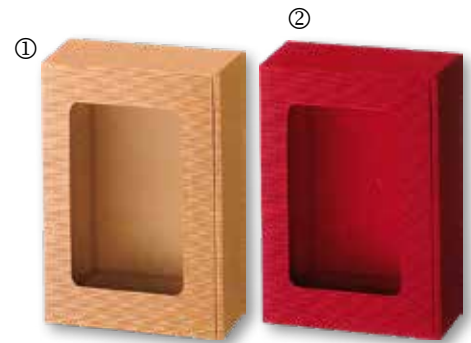

## Präsentkarton mit Sichtfenster

Faltkarton, offene Welle, natur bzw. farbig, mit Folienfenster

Bild	Artikelnummer	Artikelbeschreibung	Größe	VE	1 VE	Preis per
1	FK1021	PK, Vario Gr. 1, mit Fenster, natur	22 x 14,9 x 7,5 cm	50 St.	1,42	1 St.
2	FK1020	PK, Vario Gr. 1, mit Fenster, bordeaux	22 x 14,9 x 7,5 cm	50 St.	1,59	1 St.
3	430-FK7000	PK, Vario Gr. 7, mit Fenster, natur	19,8 x 19 x 9,9 cm	25 St.	1,46	1 St.
4	430-FK7001	PK, Vario Gr. 7, mit Fenster, bordeaux	19,8 x 19 x 9,9 cm	25 St.	1,90	1 St.
5	430-FK7002	PK, Vario Gr. 7, mit Fenster, anthrazit	19,8 x 19 x 9,9 cm	25 St.	1,90	1 St.