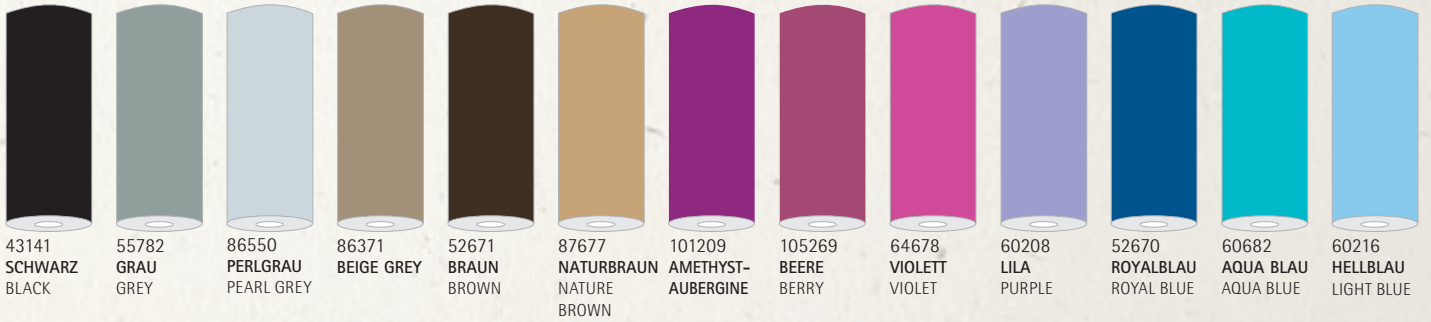

40 cm x 24 m

	Linclass-Professional Mini-Cocktail Servietten/napkins 17 x 17 cm 1/4 Falz/fold	Linclass-Professional Mini-Cocktail Servietten/napkins 20 x 20 cm 1/4 Falz/fold	Linclass-Professional Cocktail Servietten napkins 24 x 24 cm 1/4 Falz/fold	Linclass-Professional Cocktail Servietten napkins 25 x 25 cm 1/4 Falz/fold	Linclass-Professional Servietten napkins 33 x 33 cm 1/4 Falz/fold	Linclass-Professional Servietten napkins 40 x 40 cm 1/4 Falz/fold	Linclass-Premium Servietten napkins 40 x 40 cm 1/4 Falz/fold
schwarz/black	—	96357	96374	88078 *	96296	87514	87479
grau/grey	—	96359	96376	—	—	87515	87480
perlgrau/pearl grey	—	96360	96377	88205 *	96299	—	86521
beige grey	—	96361	96381	88206 *	—	105502	86373
braun/brown	—	96362	96382	88088 *	—	87516	87482
naturbraun/nature brown	96489 *	96363	96383	—	96300	—	87674
amethyst- Aubergine	—	—	101211	—	—	—	101203
beere/berry	—	—	105276	—	—	—	105267
violett/violet	—	—	96384	—	—	—	87488
lila/purple	—	—	96385	88092 *	—	—	87489
royalblau/royal blue	—	—	96386	88093 *	—	87517	87490
aqua blau/aqua blue	—	—	96912	88095 *	—	—	87492
hellblau/light blue	—	—	96387	88096 *	—	—	87494
sky	96490 *	96365	96388	88204 *	96303	—	86520
dunkelgrün/dark green	—	—	96391	—	—	—	87495
eukalyptus/eucalyptus	—	—	105277	—	—	—	105268
oliv/olive	96491 *	96366	96389	—	96302	—	88062
kiwi	—	96367	96394	88101 *	—	87518	87497
lime	—	—	96419	—	—	—	96274
apfelgrün/apple-green	—	—	96392	—	—	—	87496
pistazie/pistachio	—	—	96390	—	—	—	86519
bordeaux	—	96368	96396	88102 *	96297	87519	87498
rot/red	—	96369	96397	88103 *	—	87520	87504
rosa/pink	—	—	96398	—	—	—	87505
altrosa/antique pink	—	—	96418	—	—	—	96273
hellrosa/light pink	—	—	96399	—	—	—	87506
terrakotta/terracotta	—	—	96400	88106 *	—	—	87507
curry	—	—	96402	88107 *	—	—	87508
aprikot/apricot	—	—	96406	88108 *	—	—	87509
sahara	—	—	96410	—	—	—	86518
gelb/yellow	—	—	96412	88109 *	—	—	87510
pebble stone	—	96370	96413	88208 *	—	105499	86366
champagner/champagne	—	—	96414	—	—	—	87511
creme	—	96356	96375	88111 *	—	87521	87512
weiss/white	—	96421	96373	—	89205	95110	87513
gold *	—	—	96415	—	—	—	88952
silber/silver *	—	—	96416	89224 *	—	—	88953
bronze *	—	—	96417	—	—	—	88954