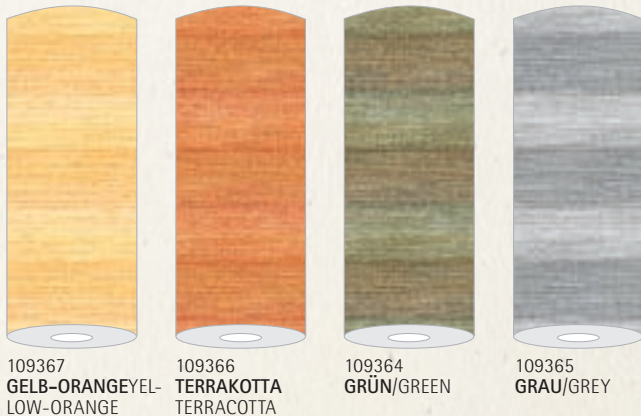

NEW DEVIN

Linclass
PREMIUM

SERVIETTEN/NAPKINS
40 x 40 cm, 1/4 Falz/fold

109236
GELB-ORANGE/YELLOW-ORANGE

109240
TERRAKOTTA/TERRACOTTA

109116
GRÜN/GREEN

109237
GRAU/GREY

Linclass
PREMIUM
TISCHLÄUFER/TABLE RUNNERS
40 cm x 24 m