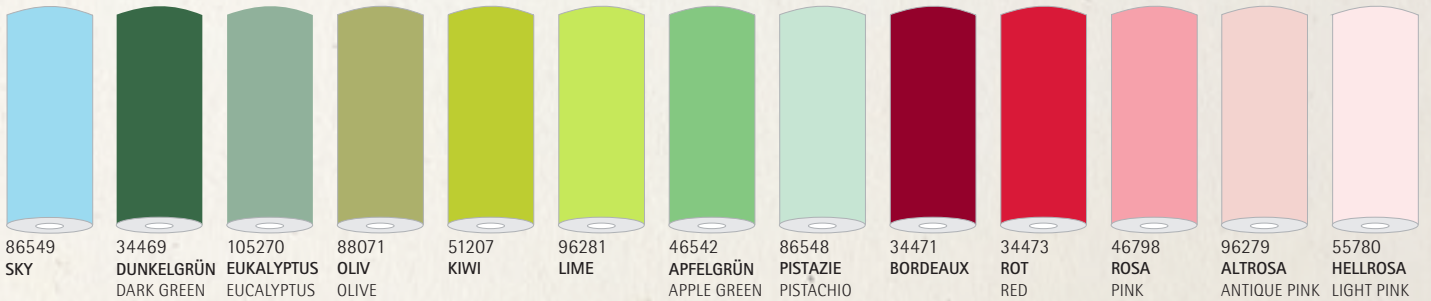

6.2 TISCHLÄUFER/TABLE RUNNERS *Linclass*® PREMIUM

40 cm x 24 m