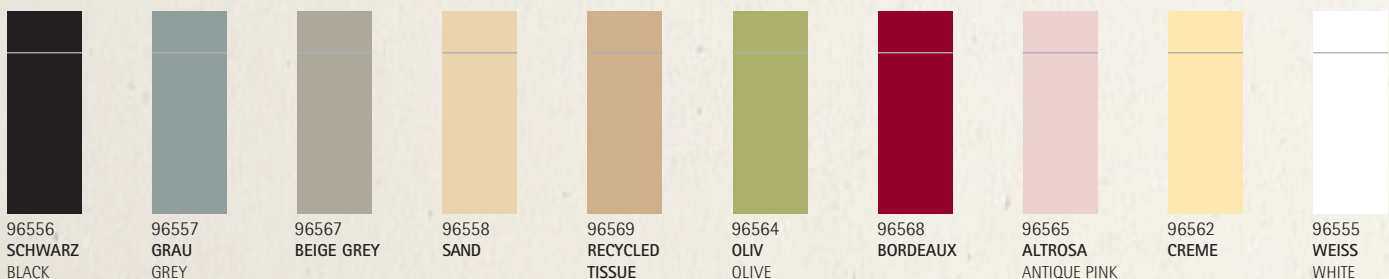

9.4 POCKET-FOLD-NAPKINS „PUB“

40 x 33 cm, 1/8-Falz/fold

Softpoint
BIOdegradable