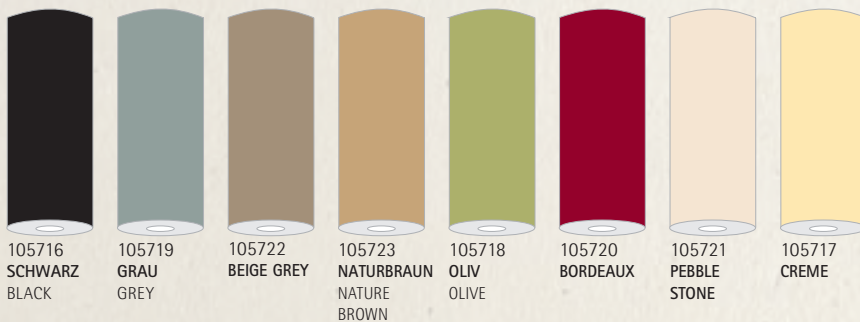

6.1 TISCHLÄUFER/TABLE RUNNERS *Linclass*® PROFESSIONAL

40 cm x 24 m