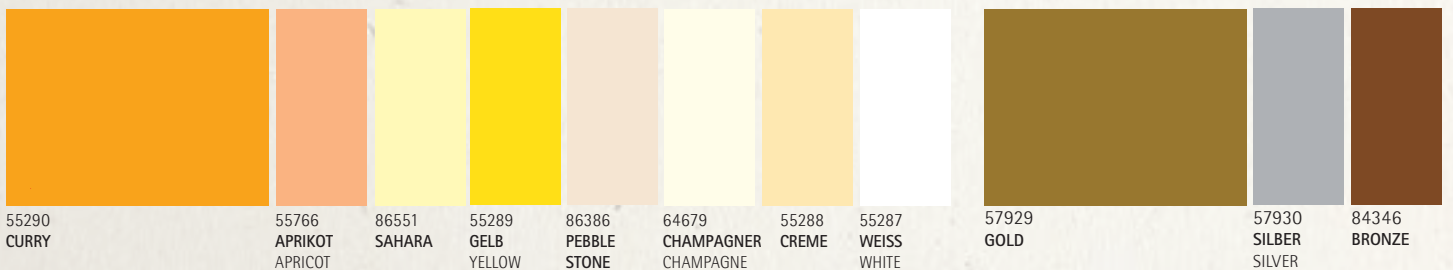

VOLLFLÄCHIG BEDRUCKT/SOLID AREA PRINTED