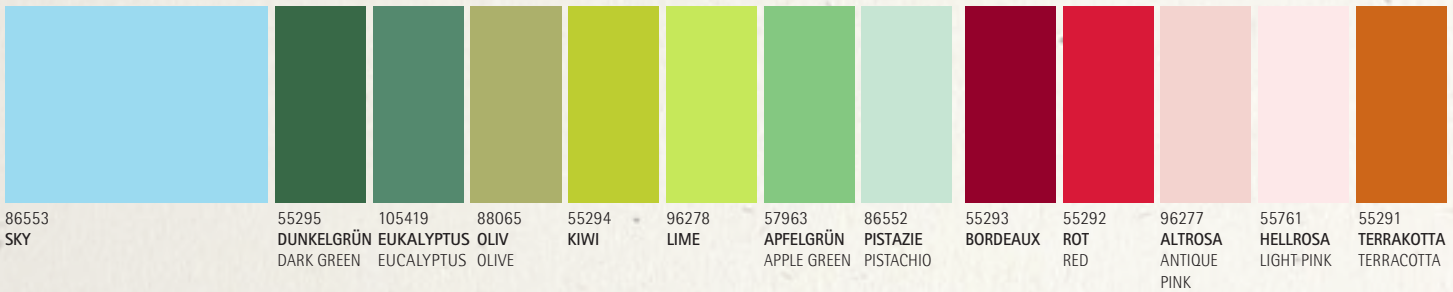

5. TISCHSETS/PLACE MATS *Linclass*® PREMIUM

40 x 30 cm