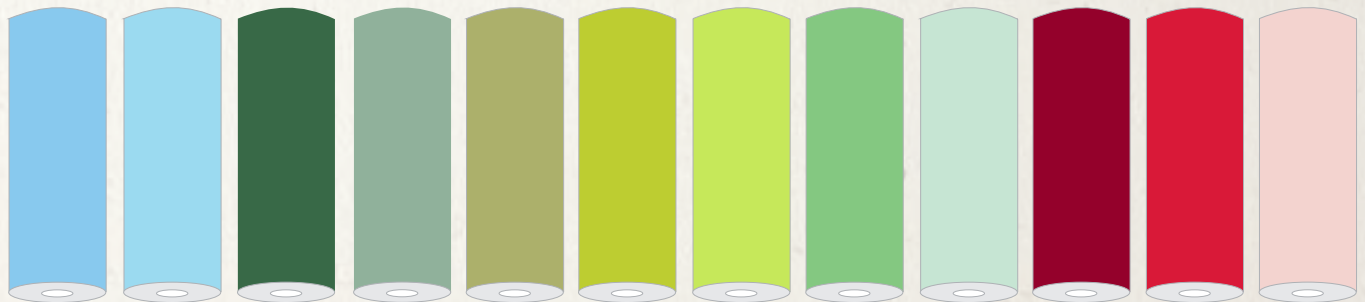

60214 HELLBLAU LIGHT BLUE	87662 SKY	34461 DUNKELGRÜN DARK GREEN	105279 EUKALYPTUS EUCALYPTUS	88068 OLIV OLIVE	51198 KIWI	96287 LIME	46666 APFELGRÜN APPLE GREEN	87661 PISTAZIE PISTACHIO	34463 BORDEAUX	34465 ROT RED	96286 ALTROSA ANTIQUÉ PINK

VOLLFLÄCHIG BEDRUCKT
SOLID AREA PRINTED