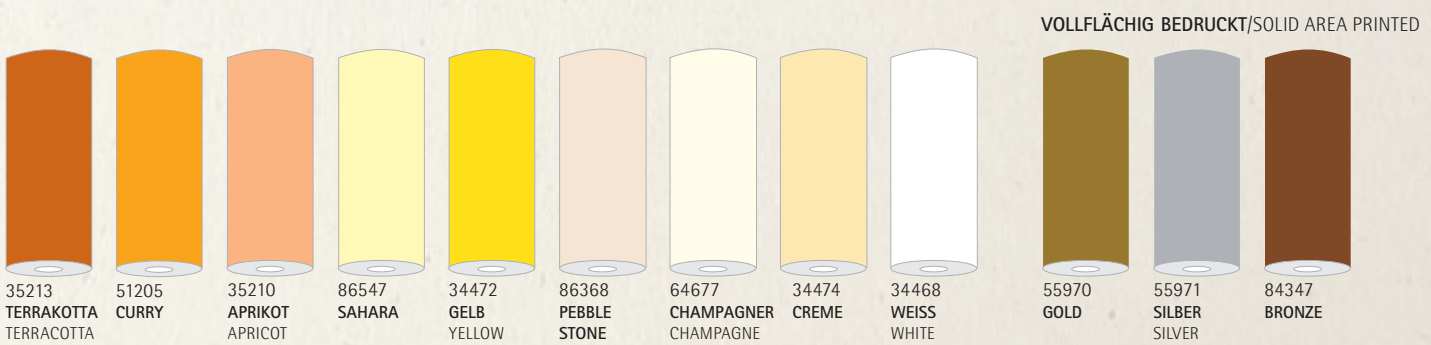

6.2 TISCHLÄUFER/TABLE RUNNERS *Linclass*® PREMIUM

40 cm x 24 m