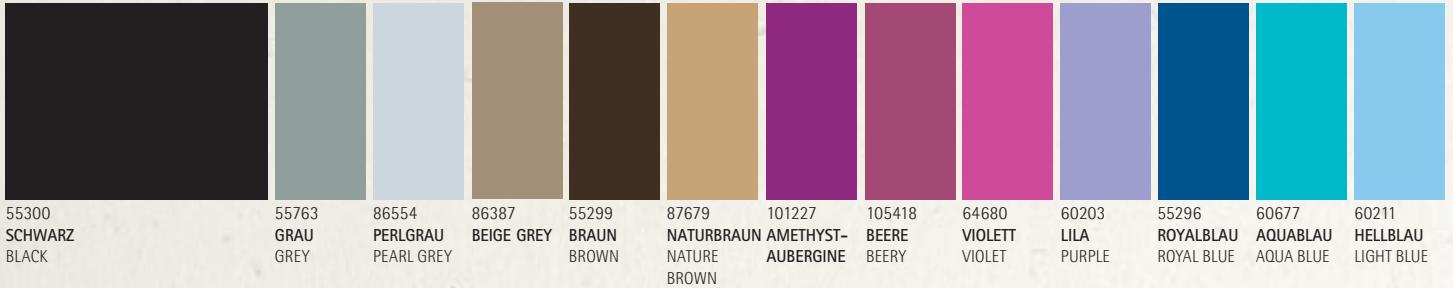

5. TISCHSETS/PLACE MATS *Linclass*® PREMIUM

40 x 30 cm