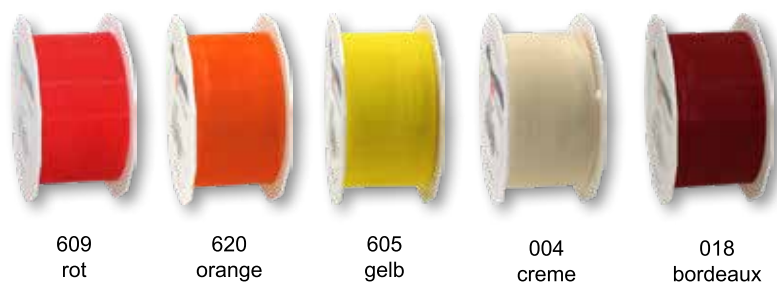

9150
taupe

Organzaband „Sheer“ verschiedene Farben, Rolle

Bild	Artikelnummer	Breite / Länge	Farbe	VE	1 VE	Preis per
	447-6012525-	25 mm / 25 m	siehe Abbildung	1 Ril.	3,15	1 Ril.
2	447-60140-	40 mm / 25 m	siehe Abbildung	1 Ril.	4,25	1 Ril.