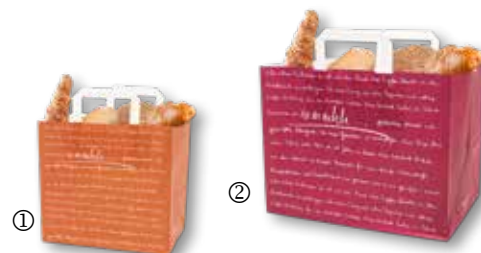

Papiertragetasche „mmmhh...“

weiß glatt Kraftpapier 70 g/m², Neutramotiv "mmmhh",
Henkel weiß, innenliegend, verstärkt

Bild	Artikelnummer	Größe	Papier	Druck	VE	1 VE	3 VE	5 VE	Preis per
1	206-261725	26 + 17 x 25 cm	70 g/m²	mmmhh... orange	250 St.	38,60	36,55	35,40	250 St.
2	206-322127	32 + 22 x 25 cm	70 g/m²	mmmhh... bordeaux	250 St.	43,60	40,90	39,60	250 St.