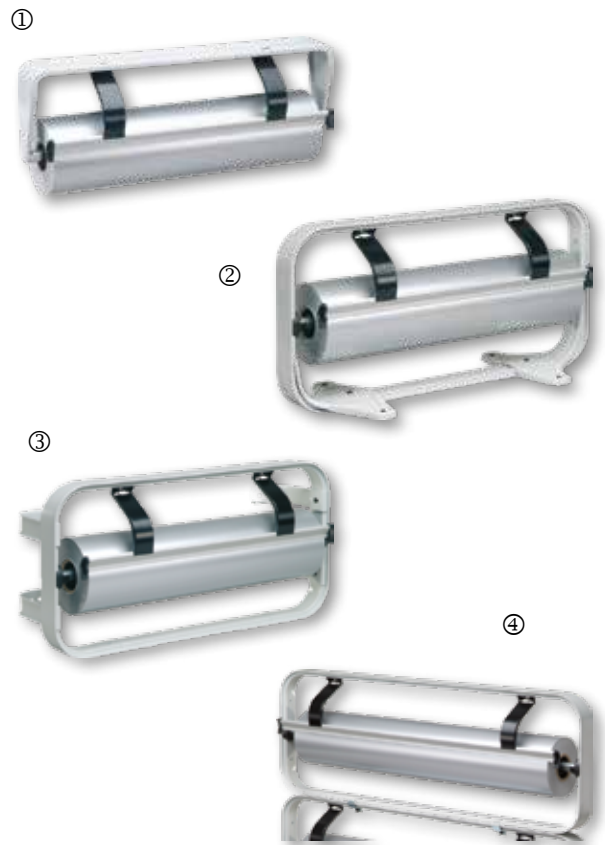

Rollenhalter für Geschenkpapier

Rollenhalter für Secare Rollen Geschenkpapier,
glattes Messer

Bild	Artikelnummer	Ausführung	Breite	VE	1 VE	Preis per
1	255-180150	Untertisch	50 cm	1 St.	62,70	1 St.
	255-180170	Untertisch	75 cm	1 St.	82,50	1 St.
2	255-151150	Tischabroller	50 cm	1 St.	94,60	1 St.
	255-151170	Tischabroller	75 cm	1 St.	110,00	1 St.
	255-152150	Wandabroller	50 cm	1 St.	99,00	1 St.
	255-152170	Wandabroller	75 cm	1 St.	114,40	1 St.
	255-154150	Aufsatzabroller	50 cm	1 St.	79,20	1 St.
	255-154170	Aufsatzabroller	75 cm	1 St.	94,60	1 St.

Rollenhalter für Papier und Folie

Rollenhalter für Secare Rollen Geschenkpapier und Folie,
gezahntes Messer

Bild	Artikelnummer	Ausführung	Breite	VE	1 VE	Preis per
	255-180151	Untertisch	50 cm	1 St.	83,60	1 St.
	255-180171	Untertisch	75 cm	1 St.	99,00	1 St.
	255-151151	Tischabroller	50 cm	1 St.	107,80	1 St.
	255-151171	Tischabroller	75 cm	1 St.	129,80	1 St.
3	255-152151	Wandabroller	50 cm	1 St.	112,20	1 St.
	255-152171	Wandabroller	75 cm	1 St.	134,20	1 St.
4	255-154151	Aufsatzabroller	50 cm	1 St.	92,40	1 St.
	255-154171	Aufsatzabroller	75 cm	1 St.	114,40	1 St.