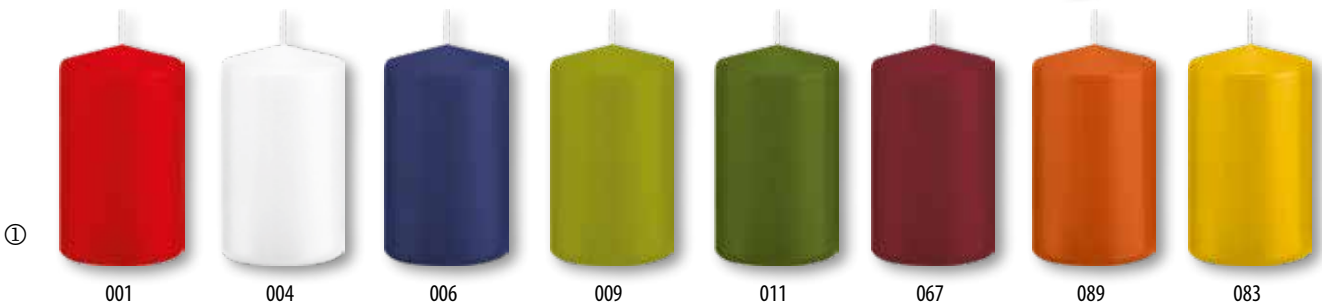

Flachkopf-Stumpen 60x100mm

verschiedene Farben, cellophaniert

Bild	Artikelnummer	Farbe	Breite / Höhe	VE	1 VE	Preis per
1	966-218316-	siehe Abbildung	60 mm / 100 m	1 St.	1,50	1 St.