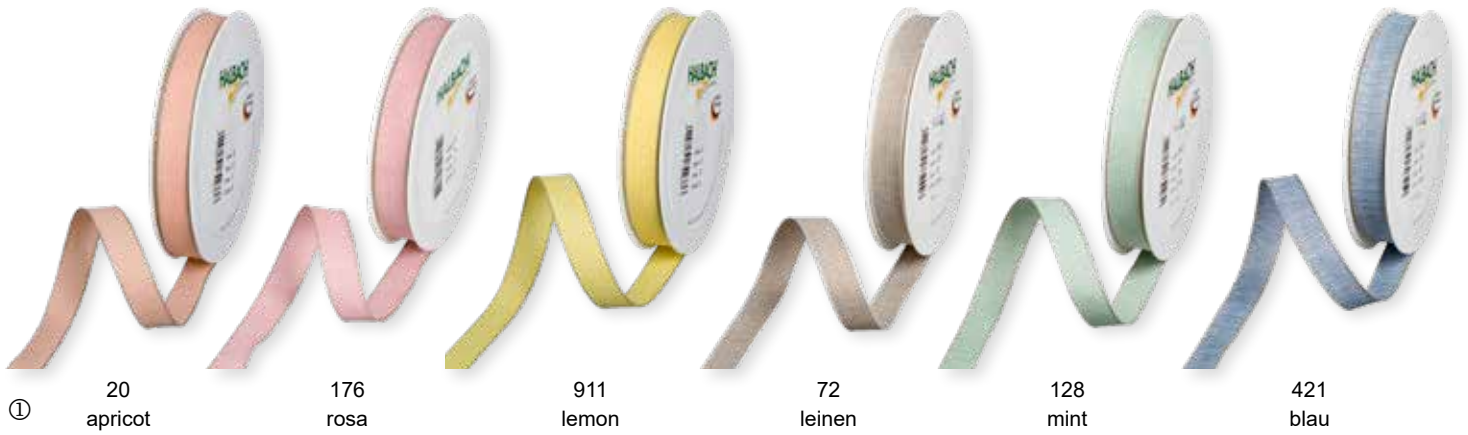

Schleifenband „Leinenkanten“

verschiedene Farben, Rolle

Bild	Artikelnummer	Farbe	Breite / Länge	VE	1 VE	Preis per
1	449-5670015-	siehe Abbildung	15 mm / 20 m	1 Rll.	4,95	1 Rll.