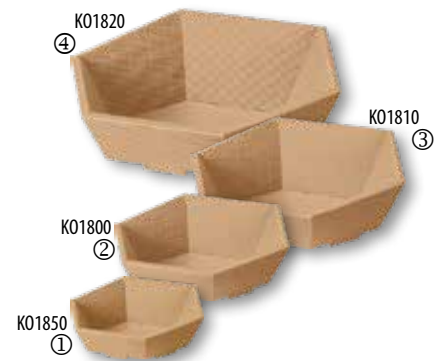

Präsentkörbe „6-eckig Modern Graspapier“

Faltkarton, Papier aus Grasfasern, 100 % vegan,
nach vorne abgeschrägt

Bild	Artikelnummer	Artikelbezeichnung	Größe	VE	1 VE	Preis per
1	431-278200	Präsentkorb, 6-eckig, Graspapier, klein	27 x 29 x 6/10,5 cm	25 St.	2,10	1 St.
2	431-278300	Präsentkorb, 6-eckig, Graspapier, mittel	34 x 38 x 7,5/13 cm	25 St.	2,50	1 St.
3	431-278400	Präsentkorb, 6-eckig, Graspapier, groß	41,5 x 46,5 x 9/15,5 cm	25 St.	3,35	1 St.

Graspapier
Nachhaltig bis in die
kleinste Faser

Präsentkörbe „6-eckig“

Faltkarton, offene Welle, natur bzw. farbig,
nach vorne abgeschrägt, 6-eckig

Bild	Artikelnummer	Artikelbezeichnung	Größe	VE	1 VE	Preis per
1	430-KO1850	Präsentkorb, 6-eckig, natur, mini	22 x 23 x 5/8,5 cm	25 St.	1,10	1 St.
2	430-KO1800	Präsentkorb, 6-eckig, natur, klein	27 x 29 x 6/10,5 cm	25 St.	1,82	1 St.
3	430-KO1810	Präsentkorb, 6-eckig, natur, mittel	34 x 38 x 7,5/13 cm	25 St.	2,27	1 St.
4	430-KO1820	Präsentkorb, 6-eckig, natur, groß	41,5 x 46,5 x 9/15,5 cm	25 St.	3,00	1 St.
	430-KO185x	Präsentkorb, 6-eckig, farbig, mini	22 x 23 x 5/8,5 cm	25 St.	1,60	1 St.
	430-KO180x	Präsentkorb, 6-eckig, farbig, klein	27 x 29 x 6/10,5 cm	25 St.	2,19	1 St.
	430-KO181x	Präsentkorb, 6-eckig, farbig, mittel	34 x 38 x 7,5/13 cm	25 St.	2,60	1 St.
	430-KO182x	Präsentkorb, 6-eckig, farbig, groß	41,5 x 46,5 x 9/15,5 cm	25 St.	3,36	1 St.