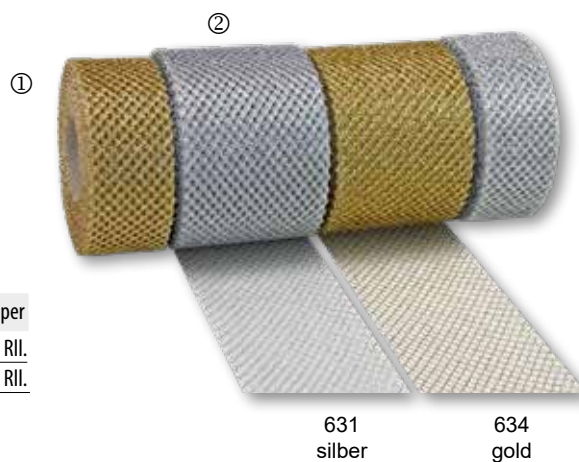

Tüllband „Siena“

verschiedene Farben, Rolle

Bild	Artikelnummer	Farbe	Breite / Länge	VE	1 VE	Preis per
1	947-2794020-	siehe Abbildung	40 mm / 20 m	1 Rll.	6,60	1 Rll.
2	947-2797520-	siehe Abbildung	72 mm / 20 m	1 Rll.	12,80	1 Rll.