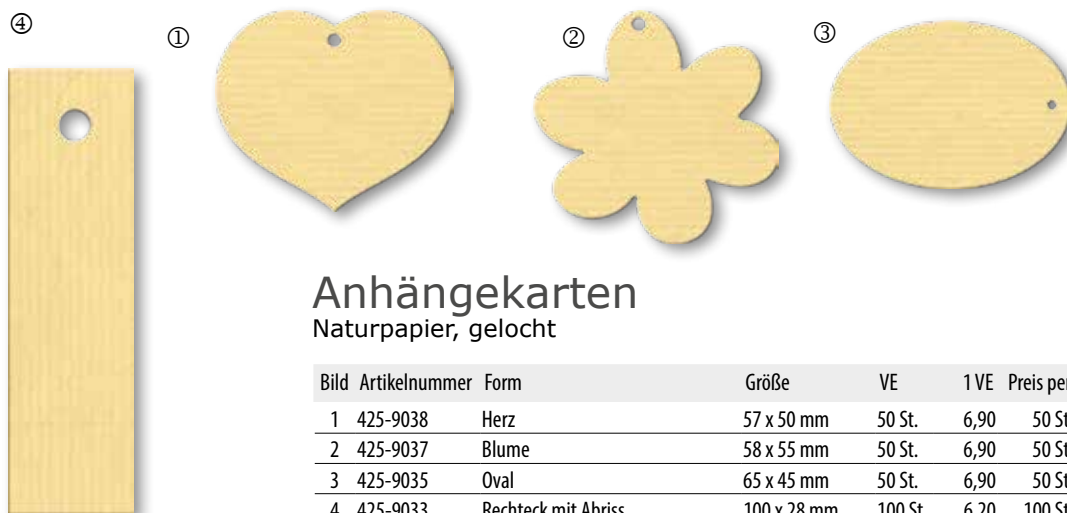

Gutschein-Sets

Gutscheine mit farblich passenden Umschlägen

Bild	Artikelnummer	Druck	Größe	VE	1 VE	Preis per
1	425-1021-2	bordeaux quer	210 x 100 mm	40 St.	11,40	40 St.
2	425-1021-3	grün quer	210 x 100 mm	40 St.	11,40	40 St.
3	425-1021-4	Abstrakt türkis	210 x 100 mm	40 St.	11,40	40 St.
4	425-1021-7	Blumen orange	210 x 100 mm	30 St.	11,40	30 St.
5	425-1021-10	Blumen maigrün	210 x 100 mm	30 St.	11,40	30 St.
6	425-1021-26	Blumen pink	210 x 100 mm	30 St.	11,40	30 St.