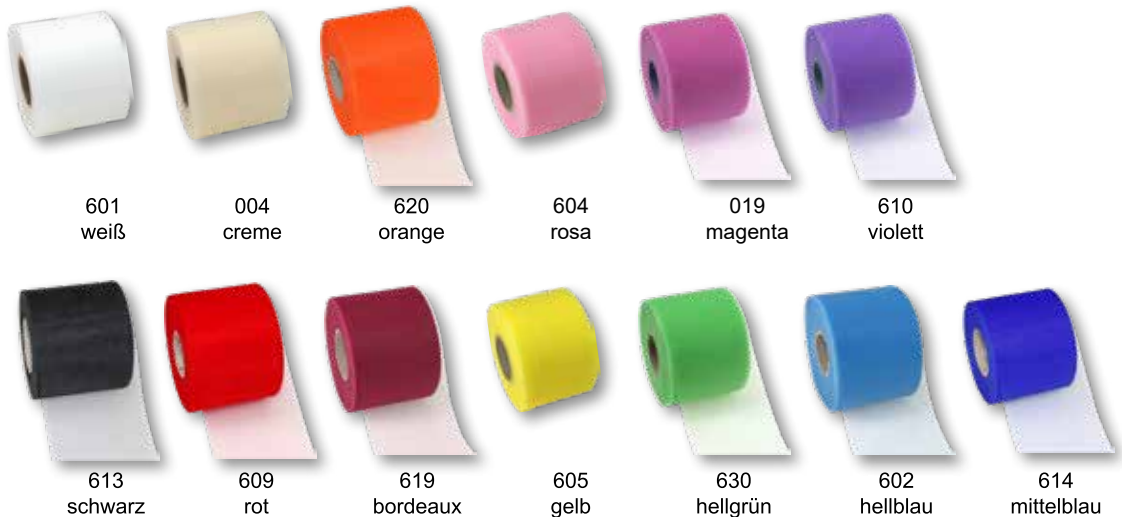

Zauberschleife „Venedig“

verschiedene Farben, Spule

Bild	Artikelnummer	Breite / Länge	Farbe	VE	1 VE	Preis per
1	447-5025-	25 mm / 25 m	siehe Abbildung	1 Ril.	6,80	1 Ril.
	447-5040-	40 mm / 25 m	siehe Abbildung	1 Ril.	9,10	1 Ril.

①