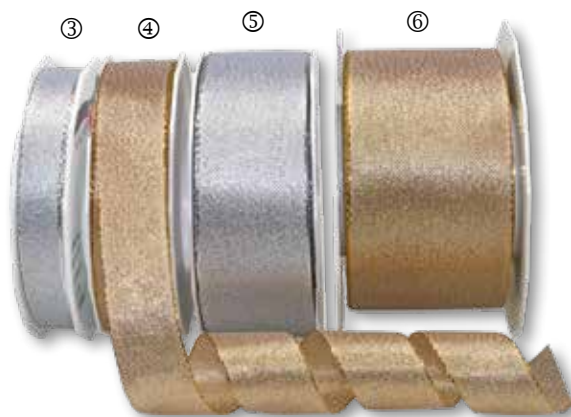

verschiedene Farben, ringelbar, Spule

Bild	Artikelnummer	Breite / Länge	Farbe	VE	1 VE	Preis per
1	447-2855-	5 mm / 400 m	siehe Abbildung	1 Rll.	4,80	1 Rll.
2	447-2858-	10 mm / 200 m	siehe Abbildung	1 Rll.	4,80	1 Rll.

Schleifenband „Wien“

verschiedene Farben, Rolle

Bild	Artikelnummer	Farbe	Breite / Länge	VE	1 VE	Preis per
1	947-1750550-	siehe Abbildung	5 mm / 50 m	1 Rll.	8,70	1 Rll.
2	947-1751020-	siehe Abbildung	10 mm / 20 m	1 Rll.	4,70	1 Rll.
3	947-1751520-	siehe Abbildung	15 mm / 20 m	1 Rll.	5,70	1 Rll.
4	947-1752520-	siehe Abbildung	25 mm / 20 m	1 Rll.	6,70	1 Rll.
5	947-1744020-	siehe Abbildung	40 mm / 20 m	1 Rll.	8,60	1 Rll.
6	947-1746020-	siehe Abbildung	60 mm / 20 m	1 Rll.	11,00	1 Rll.