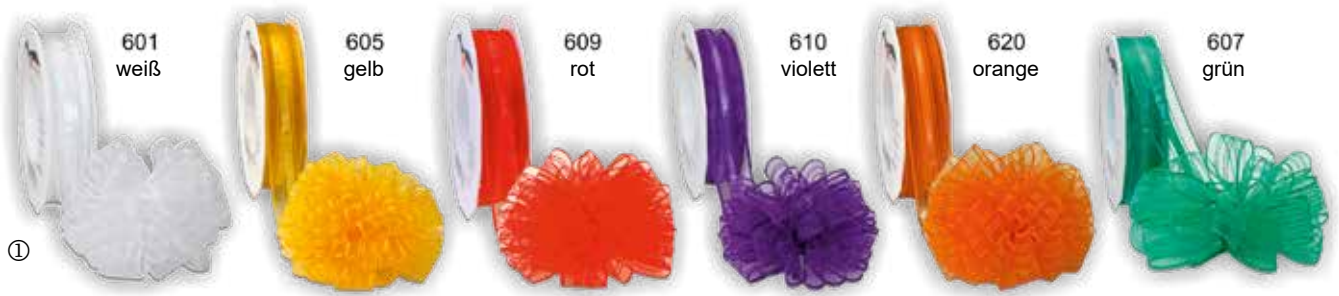

Drahtkantenband 60mm

verschiedene Farben, Rolle

Bild	Artikelnummer	Breite / Länge	Farbe	VE	1 VE	Preis per
1	449-924060-	60 mm / 25 m	siehe Abbildung	1 Rll.	8,60	1 Rll.

hand made

①

Zauberschleife „Venedig“

verschiedene Farben, Spule