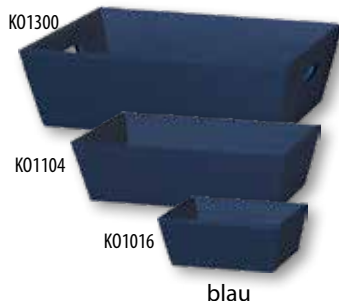

Präsentkörbe „Classic“

Faltkarton, offene Welle, natur bzw. farbig, 4-eckig

Bild	Artikelnummer	Artikelbezeichnung	Größe	VE	1 VE	Preis per
1	430-K01603	Präsentkorb, 4-eckig, natur, mini	16 x 19 x 5,5 cm	25 St.	0,94	1 St.
2	430-K01005	Präsentkorb, 4-eckig, natur, klein	19 x 14 x 10 cm	25 St.	1,82	1 St.
3	430-K01001	Präsentkorb, 4-eckig, natur, mittel	33 x 19 x 11 cm	25 St.	2,27	1 St.
4	430-K01102	Präsentkorb, 4-eckig, natur, groß	37 x 28 x 13 cm	25 St.	2,97	1 St.
	430-K016xx	Präsentkorb, 4-eckig, farbig, mini	16 x 19 x 5,5 cm	25 St.	1,13	1 St.
	430-K010xx	Präsentkorb, 4-eckig, farbig, klein	19 x 14 x 10 cm	25 St.	2,20	1 St.
	430-K011xx	Präsentkorb, 4-eckig, farbig, mittel	33 x 19 x 11 cm	25 St.	2,61	1 St.
	430-K013xx	Präsentkorb, 4-eckig, farbig, groß	37 x 28 x 13 cm	25 St.	3,15	1 St.