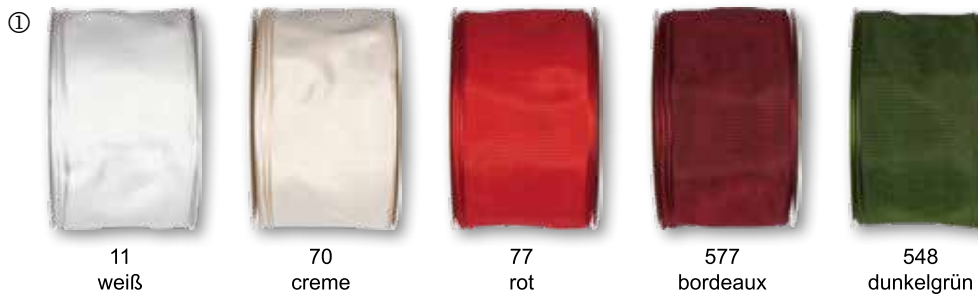

Drahtkantenband „Lyon“

verschiedene Farben, Rolle

Bild	Artikelnummer	Breite / Länge	Farbe	VE	1 VE	Preis per
1	447-4642525-	25 mm / 25 m	siehe Abbildung	1 Rll.	6,60	1 Rll.
	447-4644025-	40 mm / 25 m	siehe Abbildung	1 Rll.	8,20	1 Rll.

Drahtkantenband 60mm

verschiedene Farben, Rolle

Bild	Artikelnummer	Breite / Länge	Farbe	VE	1 VE	Preis per
1	449-924060-	60 mm / 25 m	siehe Abbildung	1 Rll.	8,60	1 Rll.