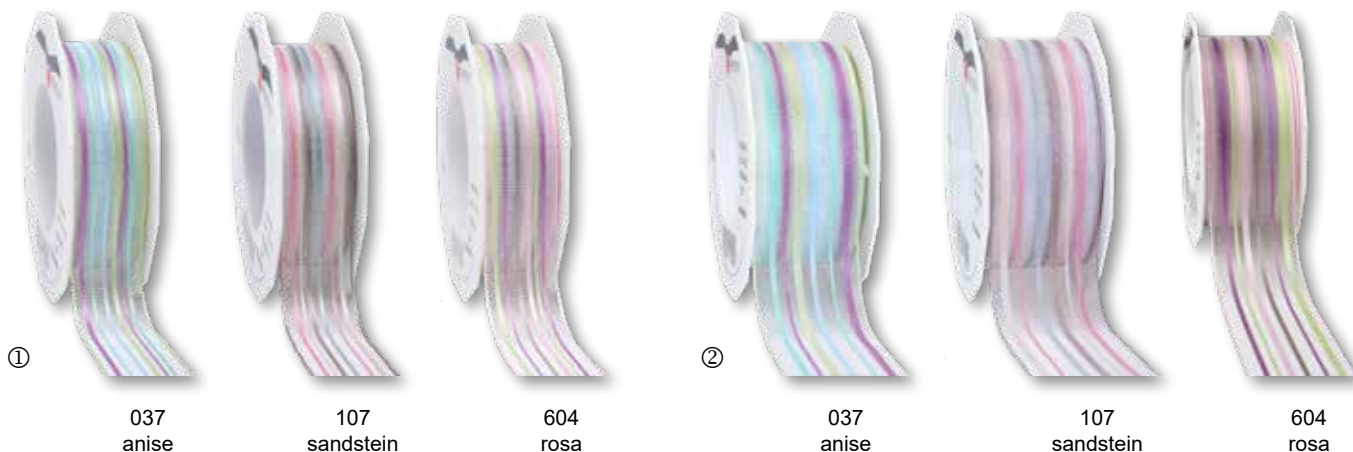

①

*Dieser Artikel ist auch mit Ihrem individuellem Werbedruck erhältlich.

Geschenkbänder

Schleifenband „Panama“

verschiedene Farben,
Rolle

Neuheit
in 2025!

Bild	Artikelnummer	Farbe	Breite / Länge	VE	1 VE	Preis per
1	447-4272520-	siehe Abbildung	25 mm / 20 m	1 Rll.	7,20	1 Rll.
2	447-4274020-	siehe Abbildung	40 mm / 20 m	1 Rll.	9,50	1 Rll.