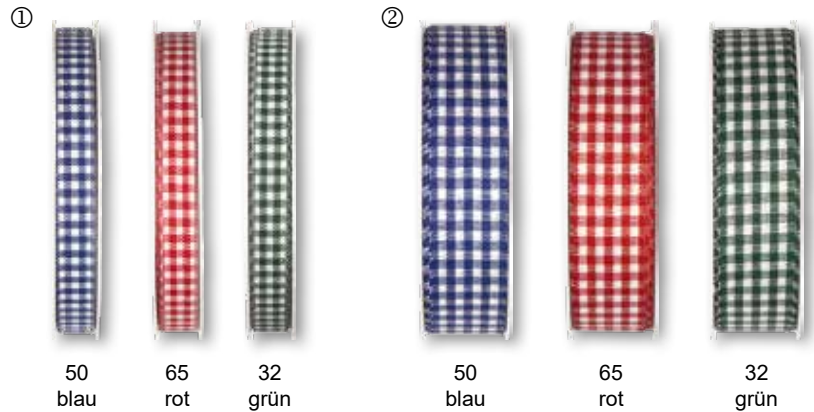

verschiedene Farben,
Spule

Bild	Artikelnummer	Farbe	Breite / Länge	VE	1 VE	Preis per
1	447-1069-	siehe Abbildung	10 mm / 100 m	1 Rll.	3,85	1 Rll.

Schleifenband „Karo“

verschiedene Farben,
Rolle

Bild	Artikelnummer	Farbe	Breite / Länge	VE	1 VE	Preis per
1	449-1322015-	siehe Abbildung	15 mm / 20 m	1 Ril.	6,50	1 Ril.