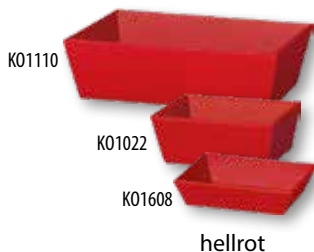

Präsentkörbe „Classic“

Faltkarton, offene Welle, natur bzw. farbig, 4-eckig

Bild	Artikelnummer	Artikelbezeichnung	Größe	VE	1 VE	Preis per
1	430-K01603	Präsentkorb, 4-eckig, natur, mini	16 x 19 x 5,5 cm	25 St.	0,94	1 St.
2	430-K01005	Präsentkorb, 4-eckig, natur, klein	19 x 14 x 10 cm	25 St.	1,82	1 St.
3	430-K01001	Präsentkorb, 4-eckig, natur, mittel	33 x 19 x 11 cm	25 St.	2,27	1 St.
4	430-K01102	Präsentkorb, 4-eckig, natur, groß	37 x 28 x 13 cm	25 St.	2,97	1 St.
	430-K016xx	Präsentkorb, 4-eckig, farbig, mini	16 x 19 x 5,5 cm	25 St.	1,13	1 St.
	430-K010xx	Präsentkorb, 4-eckig, farbig, klein	19 x 14 x 10 cm	25 St.	2,20	1 St.
	430-K011xx	Präsentkorb, 4-eckig, farbig, mittel	33 x 19 x 11 cm	25 St.	2,61	1 St.
	430-K013xx	Präsentkorb, 4-eckig, farbig, groß	37 x 28 x 13 cm	25 St.	3,15	1 St.