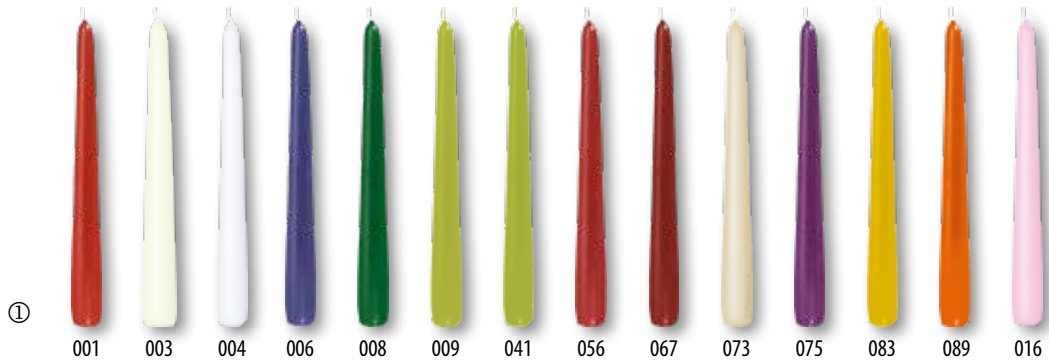

Leuchterkerzen

verschiedene Farben, konisch,
uncellophaniert

Bild	Artikelnummer	Farbe	Breite / Höhe	VE	1 VE	Preis per
1	966-203839-	siehe Abbildung	25 mm / 250 mm	50 St.	16,75	50 St.