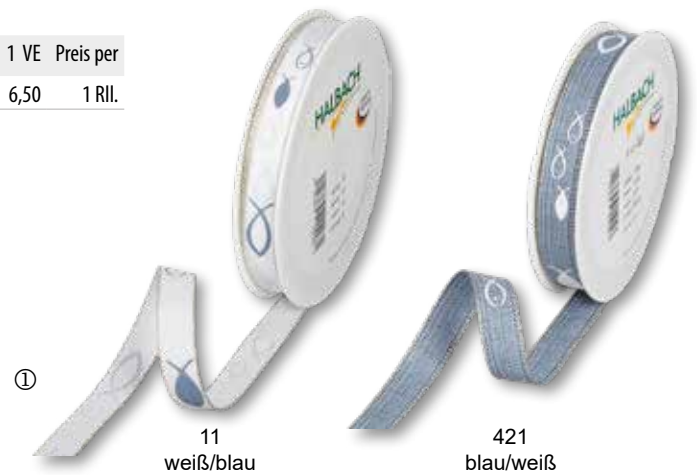

Schleifenband „Maritim Fische“

verschiedene Farben,
Rolle

Bild	Artikelnummer	Farbe	Breite / Länge	VE	1 VE	Preis per
1	449-159015-	siehe Abbildung	15 mm / 20 m	1 Rll.	6,50	1 Rll.