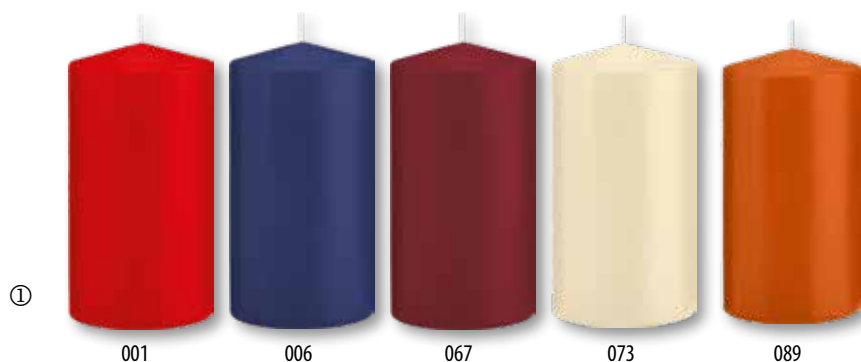

Flachkopf-Stumpfen 80x150mm

verschiedene Farben, cellophaniert

Bild	Artikelnummer	Farbe	Breite / Höhe	VE	1 VE	Preis per
1	966-218323-	siehe Abbildung	80 mm / 150 mm	1 St.	3,60	1 St.