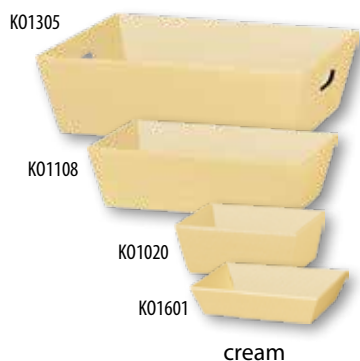

Präsentkörbe „Classic“

Faltkarton, offene Welle, natur bzw. farbig, 4-eckig

Bild	Artikelnummer	Artikelbezeichnung	Größe	VE	1 VE	Preis per
1	430-K01603	Präsentkorb, 4-eckig, natur, mini	16 x 19 x 5,5 cm	25 St.	0,94	1 St.
2	430-K01005	Präsentkorb, 4-eckig, natur, klein	19 x 14 x 10 cm	25 St.	1,82	1 St.
3	430-K01001	Präsentkorb, 4-eckig, natur, mittel	33 x 19 x 11 cm	25 St.	2,27	1 St.
4	430-K01102	Präsentkorb, 4-eckig, natur, groß	37 x 28 x 13 cm	25 St.	2,97	1 St.
	430-K016xx	Präsentkorb, 4-eckig, farbig, mini	16 x 19 x 5,5 cm	25 St.	1,13	1 St.
	430-K010xx	Präsentkorb, 4-eckig, farbig, klein	19 x 14 x 10 cm	25 St.	2,20	1 St.
	430-K011xx	Präsentkorb, 4-eckig, farbig, mittel	33 x 19 x 11 cm	25 St.	2,61	1 St.
	430-K013xx	Präsentkorb, 4-eckig, farbig, groß	37 x 28 x 13 cm	25 St.	3,15	1 St.