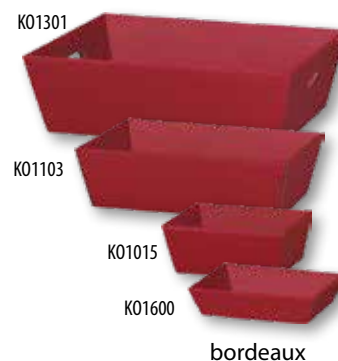

Präsentkörbe „Classic“

Faltkarton, offene Welle, natur bzw. farbig, 4-eckig

Bild	Artikelnummer	Artikelbezeichnung	Größe	VE	1 VE	Preis per
1	430-K01603	Präsentkorb, 4-eckig, natur, mini	16 x 19 x 5,5 cm	25 St.	0,94	1 St.
2	430-K01005	Präsentkorb, 4-eckig, natur, klein	19 x 14 x 10 cm	25 St.	1,82	1 St.
3	430-K01001	Präsentkorb, 4-eckig, natur, mittel	33 x 19 x 11 cm	25 St.	2,27	1 St.
4	430-K01102	Präsentkorb, 4-eckig, natur, groß	37 x 28 x 13 cm	25 St.	2,97	1 St.
	430-K016xx	Präsentkorb, 4-eckig, farbig, mini	16 x 19 x 5,5 cm	25 St.	1,13	1 St.
	430-K010xx	Präsentkorb, 4-eckig, farbig, klein	19 x 14 x 10 cm	25 St.	2,20	1 St.
	430-K011xx	Präsentkorb, 4-eckig, farbig, mittel	33 x 19 x 11 cm	25 St.	2,61	1 St.
	430-K013xx	Präsentkorb, 4-eckig, farbig, groß	37 x 28 x 13 cm	25 St.	3,15	1 St.