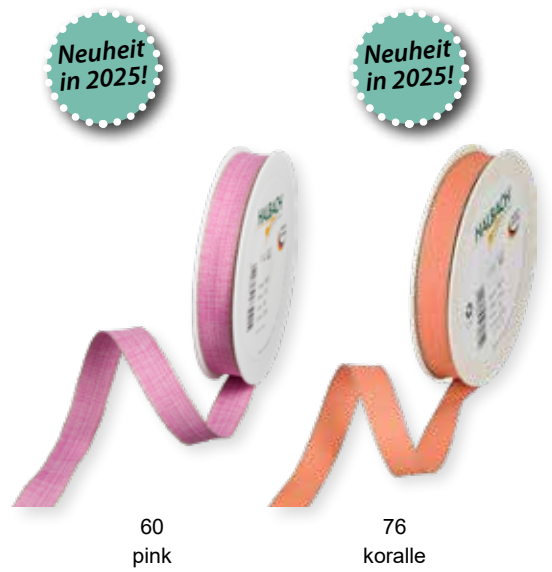

Schleifenband „Leinenkanten“

verschiedene Farben, Rolle

Bild	Artikelnummer	Farbe	Breite / Länge	VE	1 VE	Preis per
1	449-5670015-	siehe Abbildung	15 mm / 20 m	1 Rll.	4,95	1 Rll.