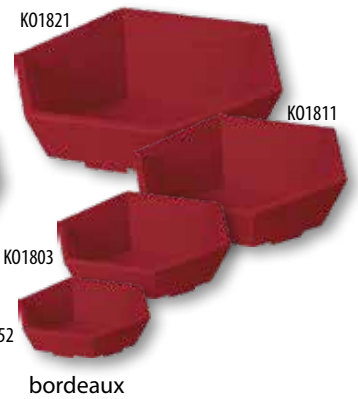

Präsentkörbe „6-eckig Modern Graspapier“

Faltkarton, Papier aus Grasfasern, 100 % vegan,
nach vorne abgeschrägt

Bild	Artikelnummer	Artikelbezeichnung	Größe	VE	1 VE	Preis per
1	431-278200	Präsentkorb, 6-eckig, Graspapier, klein	27 x 29 x 6/10,5 cm	25 St.	2,10	1 St.
2	431-278300	Präsentkorb, 6-eckig, Graspapier, mittel	34 x 38 x 7,5/13 cm	25 St.	2,50	1 St.
3	431-278400	Präsentkorb, 6-eckig, Graspapier, groß	41,5 x 46,5 x 9/15,5 cm	25 St.	3,35	1 St.

Graspapier
Nachhaltig bis in die
kleinste Faser

Präsentkörbe „6-eckig“

Faltkarton, offene Welle, natur bzw. farbig,
nach vorne abgeschrägt, 6-eckig

Bild	Artikelnummer	Artikelbezeichnung	Größe	VE	1 VE	Preis per
1	430-KO1850	Präsentkorb, 6-eckig, natur, mini	22 x 23 x 5/8,5 cm	25 St.	1,10	1 St.
2	430-KO1800	Präsentkorb, 6-eckig, natur, klein	27 x 29 x 6/10,5 cm	25 St.	1,82	1 St.
3	430-KO1810	Präsentkorb, 6-eckig, natur, mittel	34 x 38 x 7,5/13 cm	25 St.	2,27	1 St.
4	430-KO1820	Präsentkorb, 6-eckig, natur, groß	41,5 x 46,5 x 9/15,5 cm	25 St.	3,00	1 St.
	430-KO185x	Präsentkorb, 6-eckig, farbig, mini	22 x 23 x 5/8,5 cm	25 St.	1,60	1 St.
	430-KO180x	Präsentkorb, 6-eckig, farbig, klein	27 x 29 x 6/10,5 cm	25 St.	2,19	1 St.
	430-KO181x	Präsentkorb, 6-eckig, farbig, mittel	34 x 38 x 7,5/13 cm	25 St.	2,60	1 St.
	430-KO182x	Präsentkorb, 6-eckig, farbig, groß	41,5 x 46,5 x 9/15,5 cm	25 St.	3,36	1 St.

natur